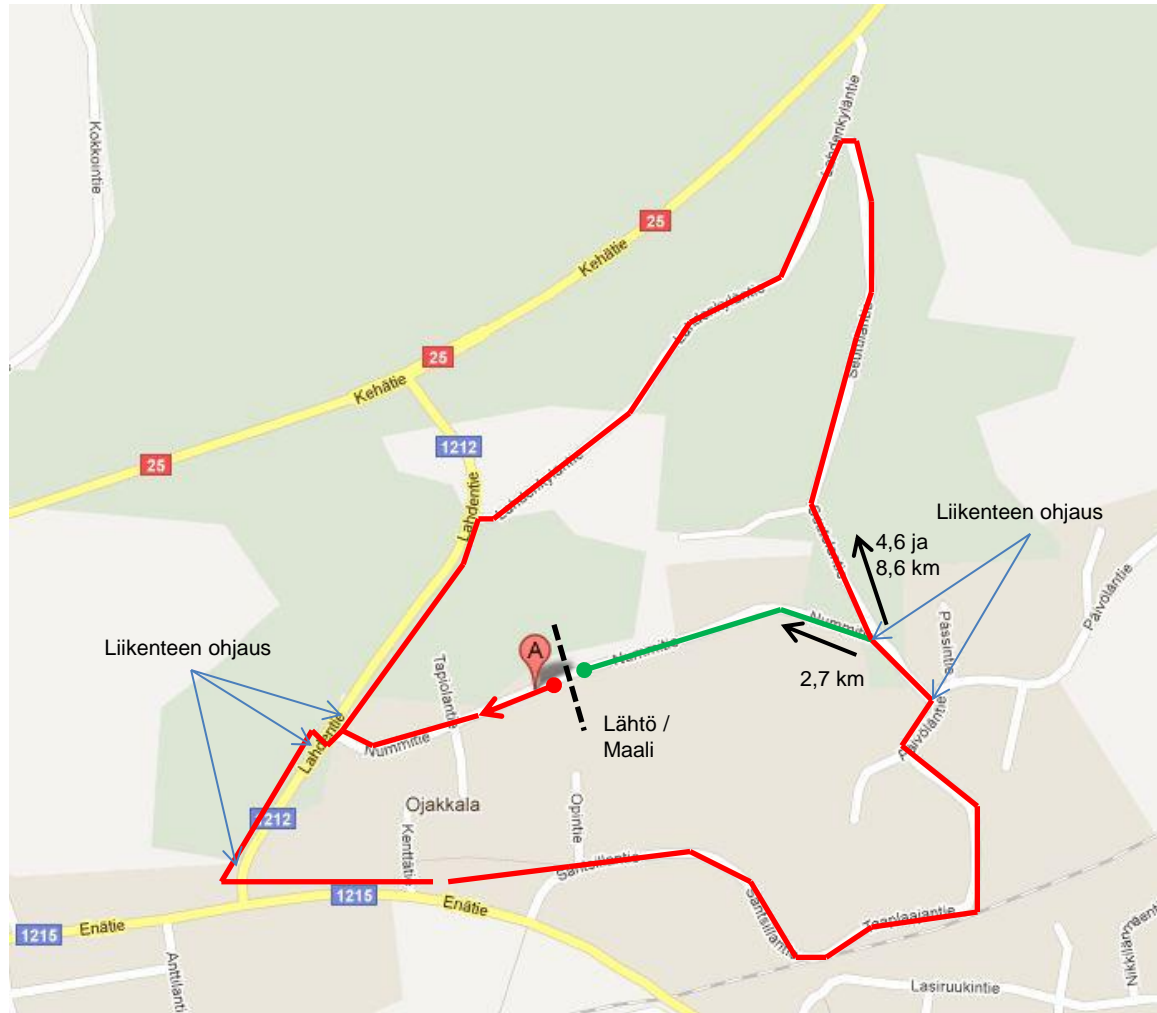

Visahölkkä reittikartta

Reitti on merkitty valkoisin reittimaalauksin ja nauhoilla. Reitin varrella opastus ja liikenteen ohjaus. Reittien pituudet 2,7 km, 4,6 km ja 8,6 km (2 kierrosta).